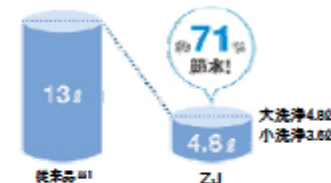

使うだけでしっかりエコな節水・節電機能

4.8ℓ超節水+eco小で節約&エコ

環境にやさしく、しかも経済的。従来品に比べ約71%の超節水が可能に。水道代も年間約14,200円おトクです。

※節水の試算条件
標準使用回数:365回 家族4人(男性2人+女性2人) 大田/西ノ入、小田/西ノ入、20ヶ年(住宅標準7プロセッパ)より
水道料=22円(税別)円/ℓ
※標準節水効果(20ℓ・20ℓ/月・上水道含む)2ℓ