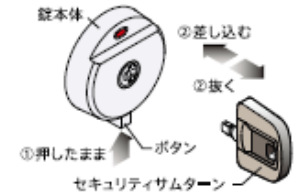

color coordinate plan

外装

◆玄関ドア LIXIL

GIESTA 2

片開き M14型

グレイッシュオーク

ドアハンドル A型

室外側 (シルバー) 室内側 (シルバー)

<標準装備>

ガラス破り対策に有効な「セキュリティサムターン」。

ボタンを押すだけで、サムターンの取り外しが可能。外出時や就寝時に外しておけば、万一ドアや窓ガラスに穴をあけられても、「サムターン回し」で開けられる心配がありません。

●標準シリンダー

DN(ディンプル)キーの特長

- 横向きのカギ穴です。
- 鍵穴壊し対策に有効。

美和ロック(株)製

オーナーキー(1本)

標準キー(4本)

ケータイやカードをかざすだけ。

CAZAS+ [電池式]

カザスプラス

普段お使いのおサイフケータイ[®]対応機種やカードをかぎとして活用可能。ボタンを押して、「かざす」だけで施錠できます。

カードキー (標準3枚)

※写真と実物では色が異なります。また、施工イメージ写真はあくまでイメージですので御了承下さい。